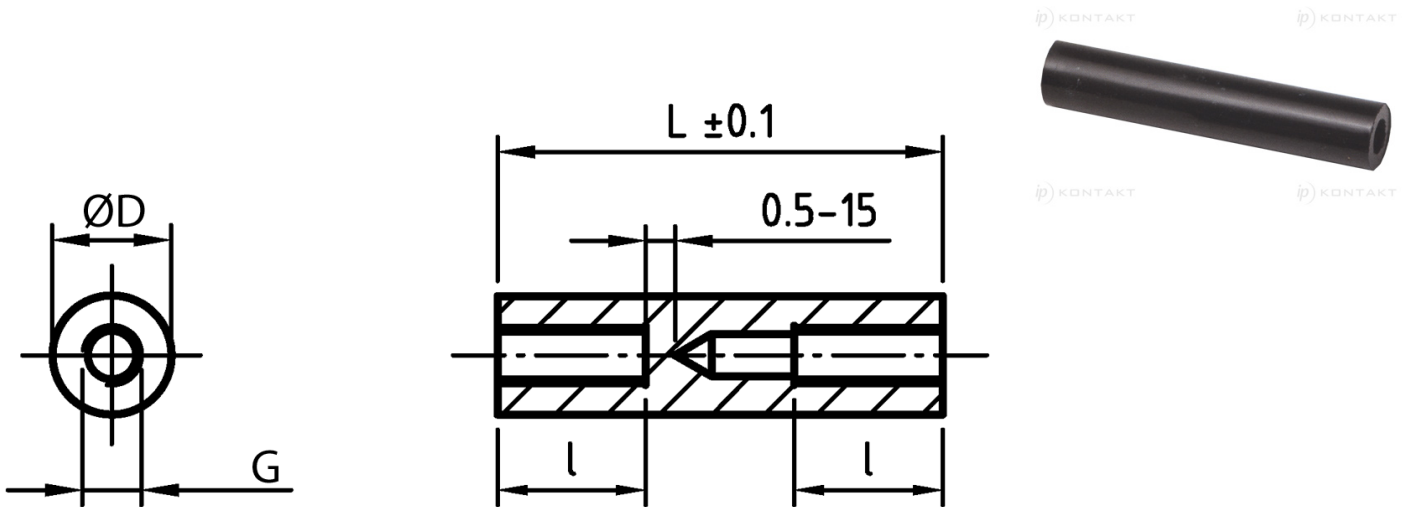

L-TDOG - Tulejki dystansowe gwintowane, okrągłe

Dane techniczne:

- **Materiał: PA-GF; kolor: czarny**
- Materiały na specjalne zamówienie:
 - PA-GF; kolor biały
 - POM; kolor biały

| Symbol | Wysokość L | Długość gwintu wewn. l | Średnica zewn. D | Gwint wewn. G |
|----------------------|---------------|---------------------------|---------------------|------------------|
| | [mm] | [mm] | [mm] | |
| L-TDOG-06-UNC4-40-33 | 33 | 10 | 6 | UNC 4-40 |