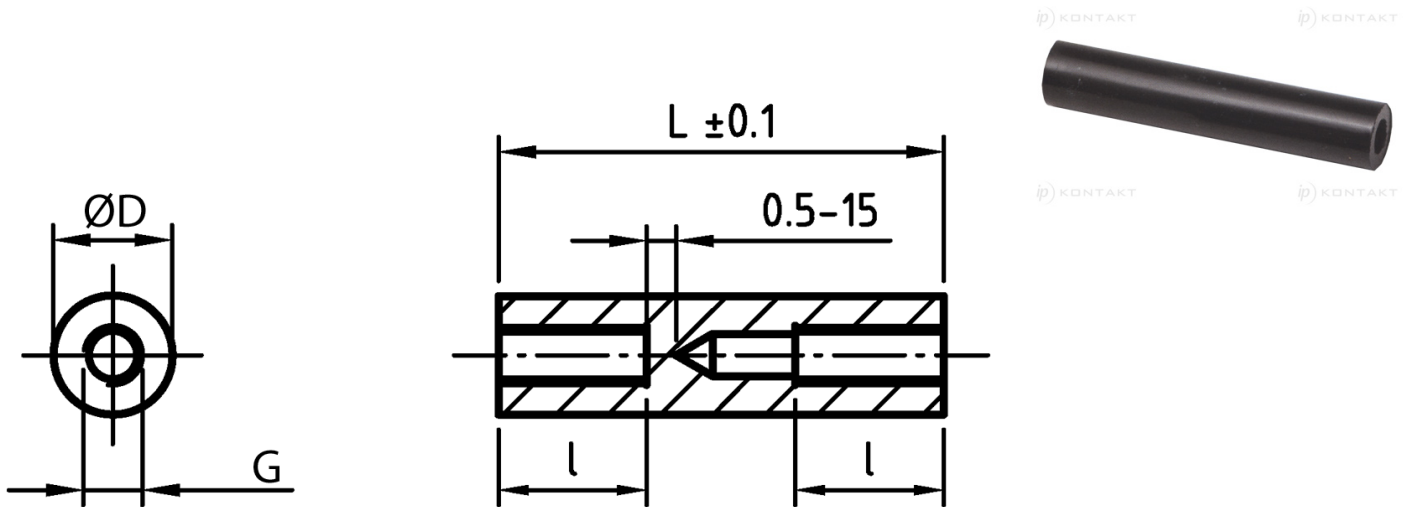

L-TDOG - Tulejki dystansowe gwintowane, okrągłe

Dane techniczne:

- **Materiał: PA-GF; kolor: czarny**
- Materiały na specjalne zamówienie:
 - PA-GF; kolor biały
 - POM; kolor biały

Symbol	Długość L	Długość gwintu wewn. l	Średnica zewn. D	Gwint wewn. G
	[mm]	[mm]	[mm]	
L-TDOG-06-M3-54	54	10	6	M3