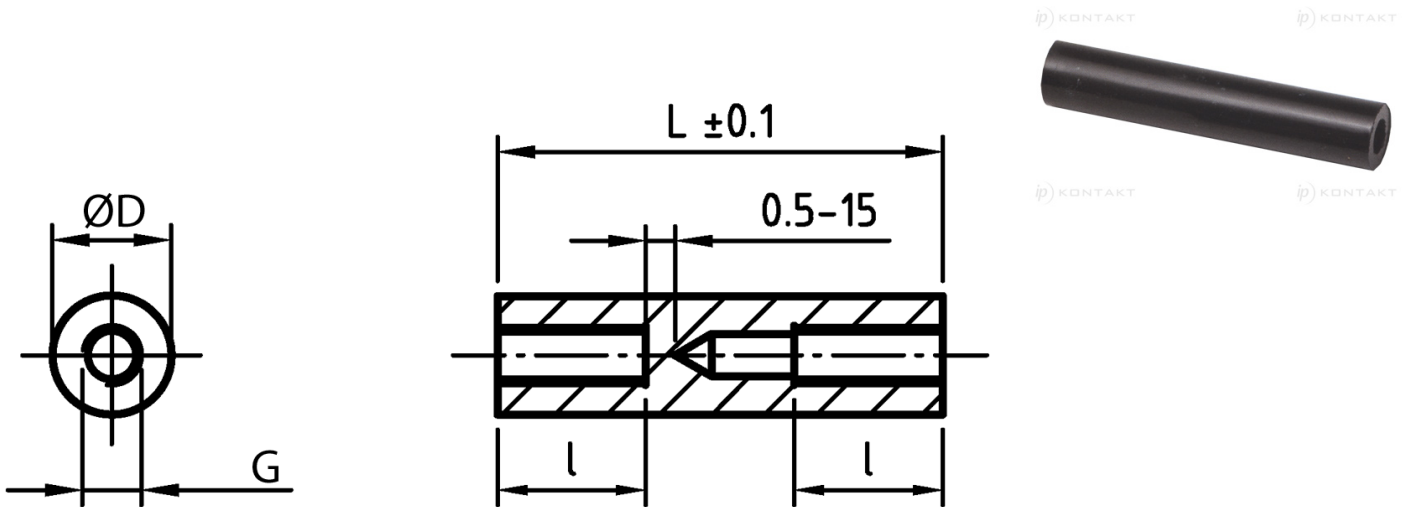

L-TDOG - Tulejki dystansowe gwintowane, okrągłe

Dane techniczne:

- **Materiał: PA-GF; kolor: czarny**
- Materiały na specjalne zamówienie:
 - PA-GF; kolor biały
 - POM; kolor biały

Symbol	Długość L	Długość gwintu wewn. l	Średnica zewn. D	Gwint wewn. G
	[mm]	[mm]	[mm]	
L-TDOG-06-M3-52	52	10	6	M3