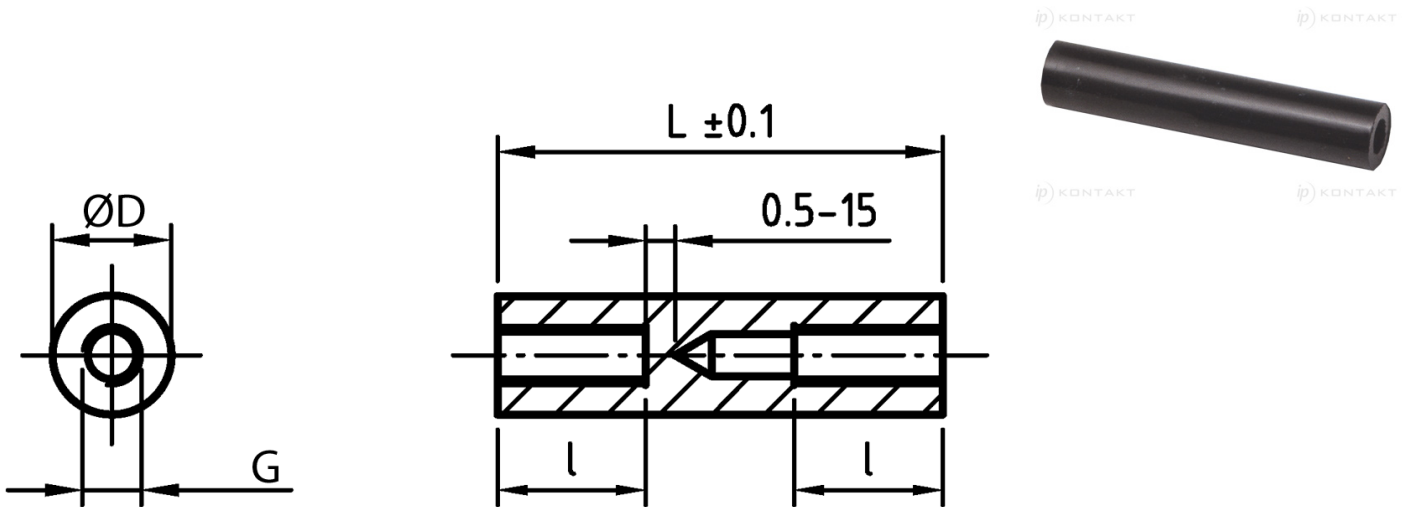

L-TDOG - Tulejki dystansowe gwintowane, okrągłe

Dane techniczne:

- **Materiał: PA-GF; kolor: czarny**
- Materiały na specjalne zamówienie:
  - PA-GF; kolor biały
  - POM; kolor biały

Symbol	Długość L	Długość gwintu wewn. l	Średnica zewn. D	Gwint wewn. G
	[mm]	[mm]	[mm]	
L-TDOG-06-M3-20	20	9.5	6	M3