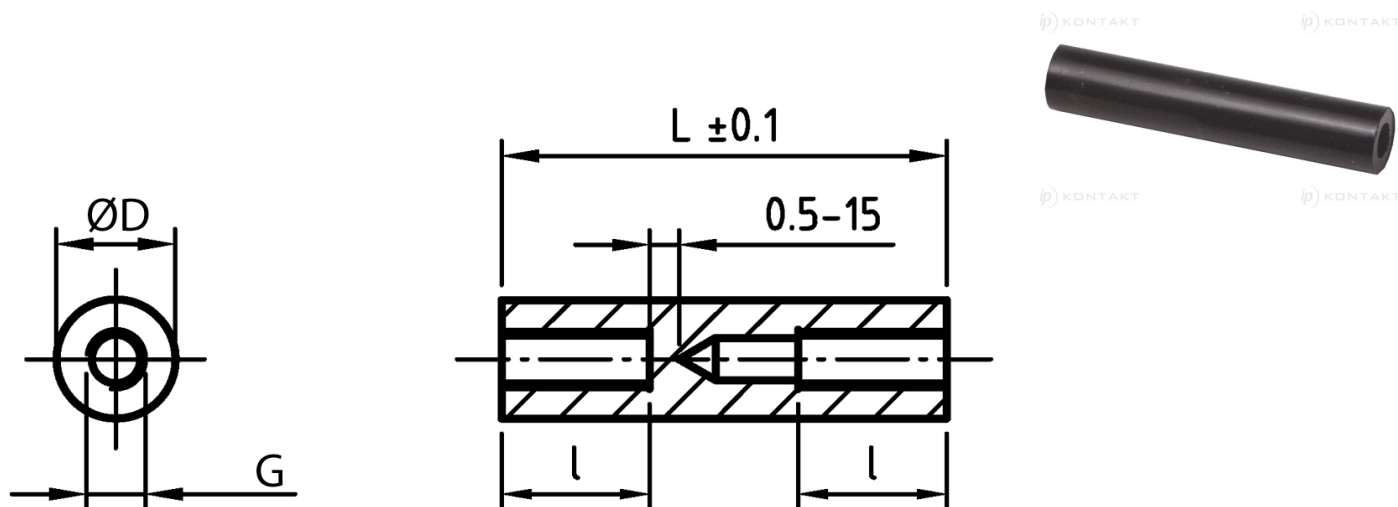

L-TDOG - Tulejki dystansowe gwintowane, okrągłe

Dane techniczne:

- **Materiał: PA-GF; kolor: czarny**
- **Materiały na specjalne zamówienie:**
 - PA-GF; kolor biały
 - POM; kolor biały

Symbol	Długość L	Długość gwintu wewn. l	Średnica zewn. D	Gwint wewn. G
	[mm]	[mm]	[mm]	
L-TDOG-06-M3-10	10	10	6	M3