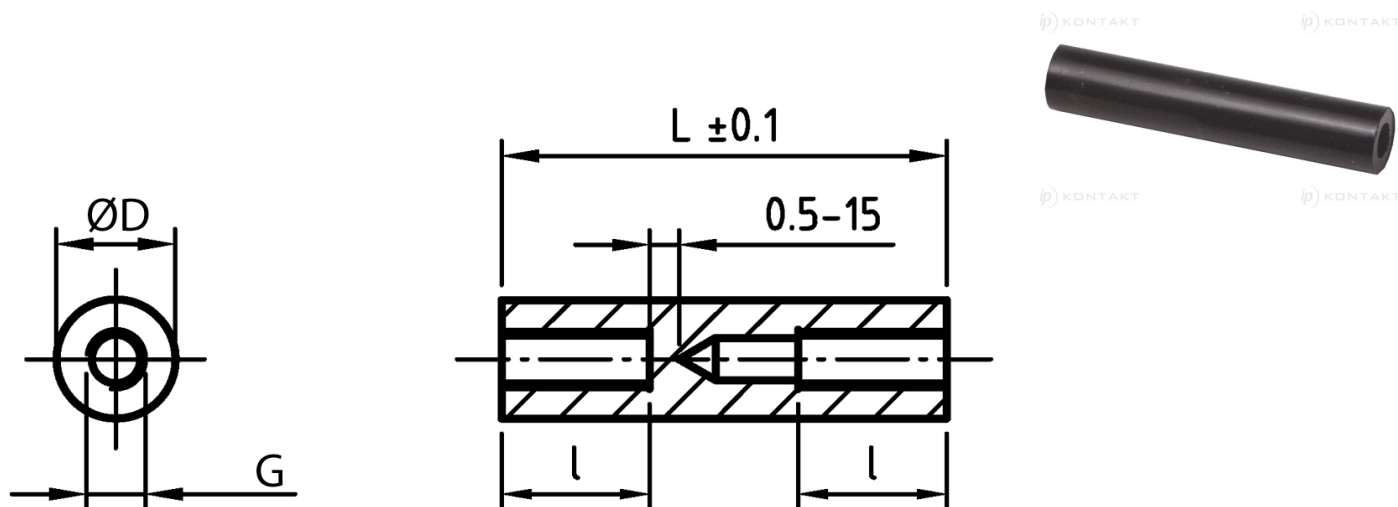

L-TDOG - Tulejki dystansowe gwintowane, okrągłe

Dane techniczne:

- **Materiał: PA-GF; kolor: czarny**
- **Materiały na specjalne zamówienie:**
 - PA-GF; kolor biały
 - POM; kolor biały

Symbol	Długość L	Długość gwintu wewn. l	Średnica zewn. D	Gwint wewn. G
	[mm]	[mm]	[mm]	
L-TDOG-06-M3-03	3	3	6	M3