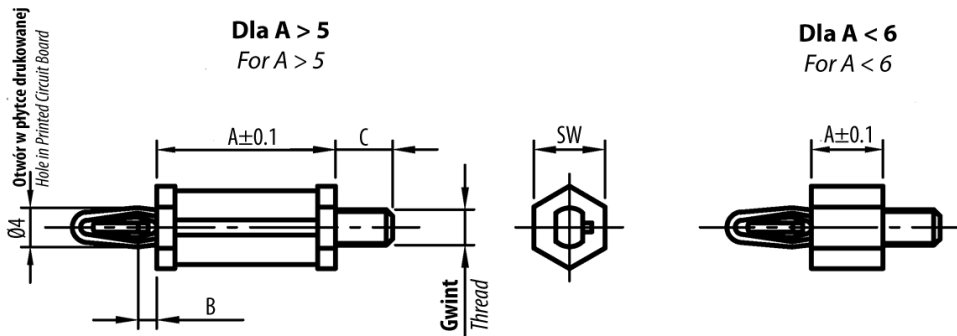

## L-TDHMW1 - Tulejki plastikowe, sześciokątne, gwintowane, wciskane

### Dane techniczne:

- **Materiał: Poliamid**
- **Kolor: czarny**
- **Otwór montażowy: Ø4 mm**

Symbol	Wysokość A ±0.1	B	Rozmiar klucza SW	Gwint zewn.	Długość gwintu zewn. C	Grubość panelu	Średnica otworu montażowego	Materiał	Kolor
	[mm]	[mm]	[mm]		[mm]	[mm]	[mm]		
L-TDHMW1-M3-SW8-18-60-50	50	1.8	8	M3	6	1.6	4	PA 66	czarny