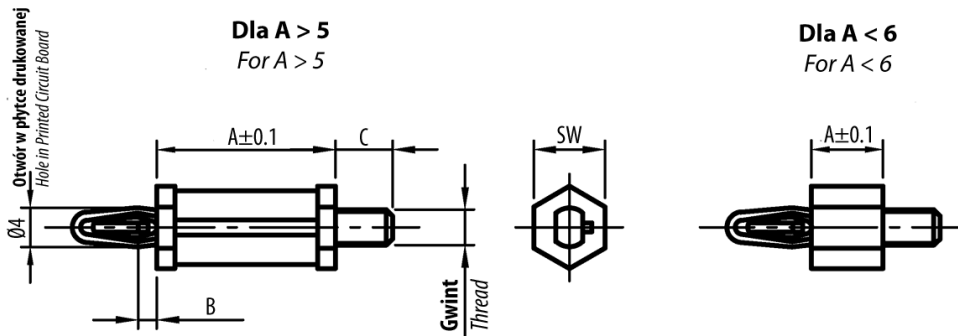

## L-TDHMW1 - Tulejki plastikowe, sześciokątne, gwintowane, wciskane

### Dane techniczne:

- **Materiał: Poliamid**
- **Kolor: czarny**
- **Otwór montażowy: Ø4 mm**

Symbol	Wysokość A ±0.1	B	Rozmiar klucza SW	Gwint zewn.	Długość gwintu zewn. C	Grubość panelu	Średnica otworu montażowego	Materiał	Kolor
	[mm]				[mm]				
L-TDHMW1-M3-SW6-18-60-25	25	1.8	6	M3	6	1.6	4	PA 66	czarny