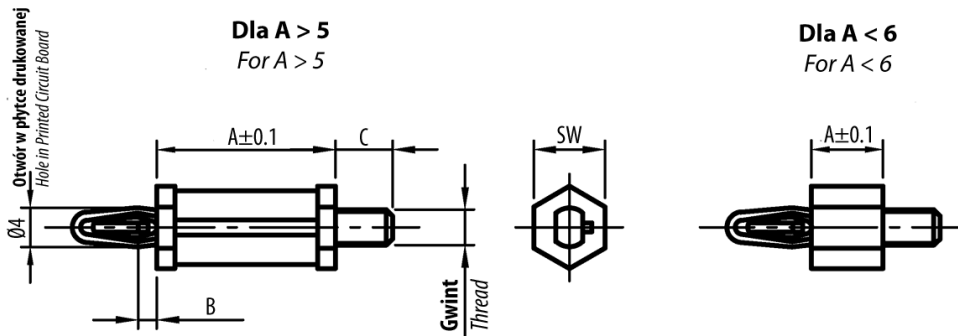

## L-TDHMW1 - Tulejki plastikowe, sześciokątne, gwintowane, wciskane

### Dane techniczne:

- **Materiał: Poliamid**
- **Kolor: czarny**
- **Otwór montażowy: Ø4 mm**

Symbol	Wysokość A ±0.1	B	Rozmiar klucza SW	Gwint zewn.	Długość gwintu zewn. C	Grubość panelu	Średnica otworu montażowego	Materiał	Kolor
	[mm]	[mm]	[mm]		[mm]	[mm]	[mm]		
L-TDHMW1-M3-SW6-18-60-23	23	1.8	6	M3	6	1.6	4	PA 66	czarny