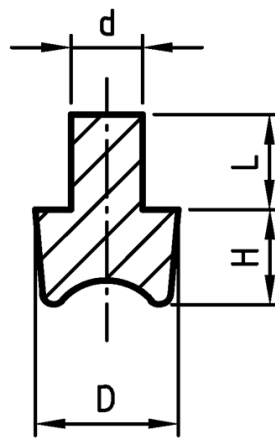

L-STP - Stopki plastikowe

Typ 1
Type 1

Typ 2
Type 2

Dane techniczne:

- **Materiał:** patrz tabela
- **Kolor:** czarny

Symbol	Średnica zewn. ØD	Ød	H	L	R	Typ	Materiał	Kolor
	[mm]	[mm]	[mm]	[mm]	[mm]			
L-STP-5	6	3.05	3	3.5	8	1	PA 6	czarny