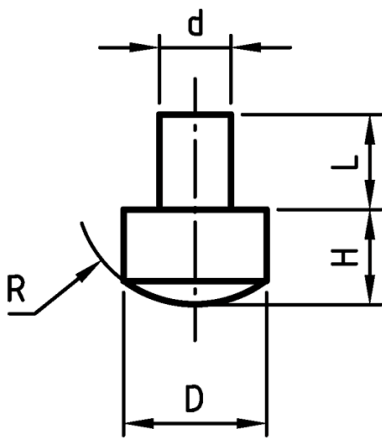

L-STP - Stopki plastikowe

Typ 1
Type 1

Typ 2
Type 2

Dane techniczne:

- **Materiał:** patrz tabela
- **Kolor:** czarny

Symbol	Średnica zewn. ØD	Ød	H	L	R	Typ	Materiał	Kolor
	[mm]	[mm]	[mm]	[mm]	[mm]			
L-STP-5	6	3.05	3	3.5	8	1	PA 6	czarny