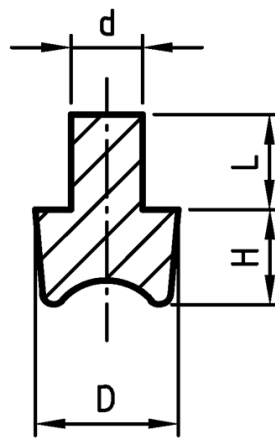

L-STP - Stopki plastikowe

**Typ 1**  
Type 1

**Typ 2**  
Type 2

Dane techniczne:

- **Materiał:** patrz tabela
- **Kolor:** czarny

Symbol	Średnica zewn. ØD	Ød	H	L	R	Typ	Materiał	Kolor
	[mm]	[mm]	[mm]	[mm]	[mm]			
L-STP-4	9	4	6	5	-	2	PA 6	czarny