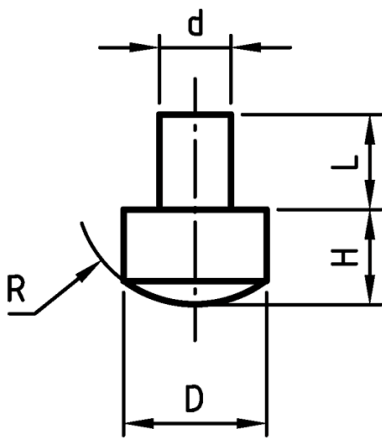

L-STP - Stopki plastikowe

**Typ 1**  
Type 1

**Typ 2**  
Type 2

Dane techniczne:

- **Materiał:** patrz tabela
- **Kolor:** czarny

Symbol	Średnica zewn. ØD	Ød	H	L	R	Typ	Materiał	Kolor
	[mm]	[mm]	[mm]	[mm]	[mm]			
L-STP-4	9	4	6	5	-	2	PA 6	czarny