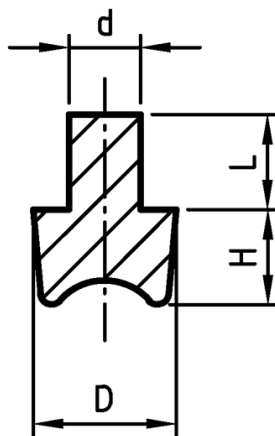

L-STP - Stopki plastikowe

Typ 1
Type 1

Typ 2
Type 2

Dane techniczne:

- **Materiał:** patrz tabela
- **Kolor:** czarny

Symbol	Średnica zewn. ØD	Ød	H	L	R	Typ	Materiał	Kolor
	[mm]	[mm]	[mm]	[mm]	[mm]			
L-STP-3	9	4	6	9	-	2	PE	czarny