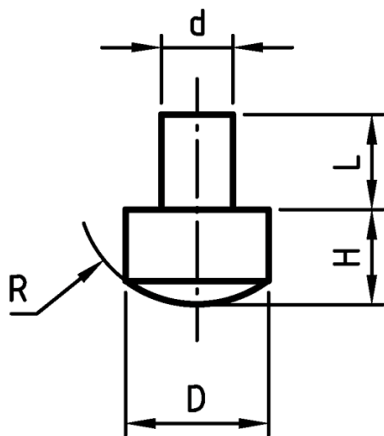

L-STP - Stopki plastikowe

Typ 1
Type 1

Typ 2
Type 2

Dane techniczne:

- **Materiał:** patrz tabela
- **Kolor:** czarny

Symbol	Średnica zewn. ØD	Ød	H	L	R	Typ	Materiał	Kolor
	[mm]	[mm]	[mm]	[mm]	[mm]			
L-STP-3	9	4	6	9	-	2	PE	czarny