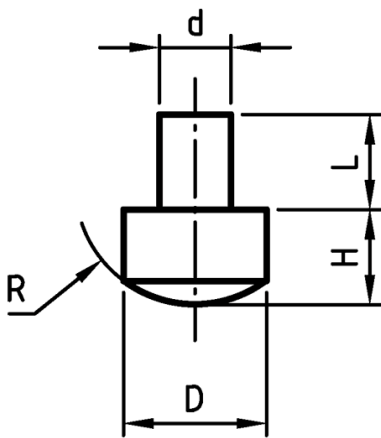

L-STP - Stopki plastikowe

**Typ 1**  
Type 1

**Typ 2**  
Type 2

Dane techniczne:

- **Materiał:** patrz tabela
- **Kolor:** czarny

Symbol	Średnica zewn. ØD	Ød	H	L	R	Typ	Materiał	Kolor
	[mm]	[mm]	[mm]	[mm]	[mm]			
L-STP-1	6	3.05	2.5	3.5	8	1	PA 6	czarny