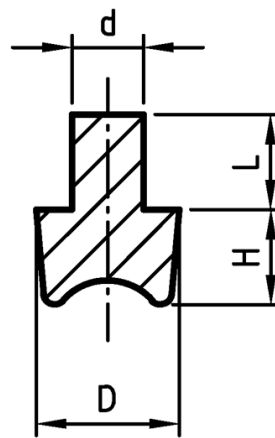

L-STP - Stopki plastikowe

**Typ 1**  
Type 1

**Typ 2**  
Type 2

Dane techniczne:

- **Materiał:** patrz tabela
- **Kolor:** czarny

Symbol	Średnica zewn. ØD	Ød	H	L	R	Typ	Materiał	Kolor
	[mm]	[mm]	[mm]	[mm]	[mm]			
L-STP-1	6	3.05	2.5	3.5	8	1	PA 6	czarny