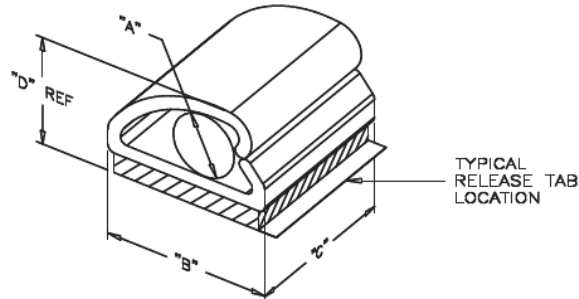

KKD - Samoprzylepny uchwyt do kabli okrągłych typu D

Dane techniczne:

- **PVC, UL 94 V-0, RMS-04 ***
- **PVC, RMS-208 ***
- **PVC, RMS-32 * dostępny na specjalne zamówienie**
- **Kolor: szary -GR**
- **Kolor czarny dostępny na specjalne zamówienie**
- **Grubość powłoki adhezyjnej: 1,6 mm**
- **Wybrane długości dostępne na specjalne zamówienie**
- Minimum zakupu: 100 i 500 szt.

Symbol	Maks. średn. wiązki kablowej A	B ±0.5	C ±0.5	D	Materiał	Klasa palności	Kolor	Opakowanie
	[mm]	[mm]	[mm]	[mm]				[szt./pcs]
KKD-8A5-RT	12.7	19.1	19.1	18.5	PVC	UL94 V-0	szary	100