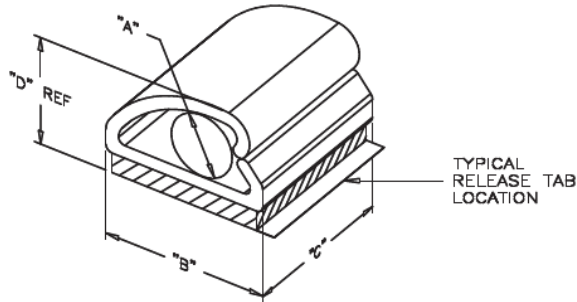

KKD - Samoprzylepny uchwyt do kabli okrągłych typu D

Dane techniczne:

- **PVC, UL 94 V-0, RMS-04 ***
- **PVC, RMS-208 ***
- **PVC, RMS-32 * dostępny na specjalne zamówienie**
- **Kolor: szary -GR**
- **Kolor czarny dostępny na specjalne zamówienie**
- **Grubość powłoki adhezyjnej: 1,6 mm**
- **Wybrane długości dostępne na specjalne zamówienie**
- Minimum zakupu: 100 i 500 szt.

Symbol	Maks. średn. wiązki kablowej	B ±0.5	C ±0.5	D	Materiał	Klasa palności	Kolor	Opakowanie
	A							
KKD-16-RT	25.4	38.1	31.8	33	PVC	UL94 V-0	szary	100