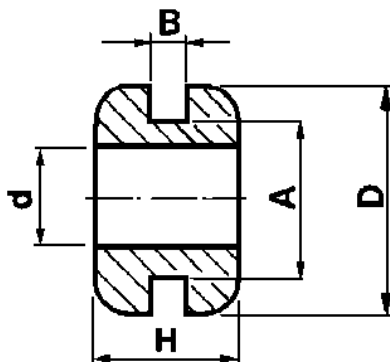

ST-52-2 - Gumowa przelotka kablowa

Dane techniczne:

- **PVC**
- **Kolor:** biały - WH, czarny - BLK

Symbol	Średnica otworu montażowego A	Grubość panelu B	Średnica zewn. D	Średnica wewn. d	Wysokość H	Materiał	Kolor
	[mm]	[mm]	[mm]	[mm]	[mm]		
IPS-52-2-6220/10-WH	13.5	2	17.5	10	7	PVC	biały