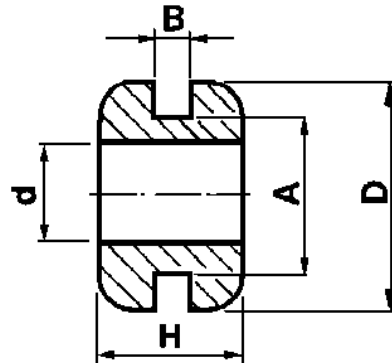

ST-52-2 - Gumowa przelotka kablowa

Dane techniczne:

- **PVC**
- **Kolor:** biały - WH, czarny - BLK

Symbol	Średnica otworu montażowego A	Grubość panelu B	Średnica zewn. D	Średnica wewn. d	Wysokość H	Materiał	Kolor
	[mm]	[mm]	[mm]	[mm]	[mm]		
IPS-52-2-6215/8-WH	15	1.5	18.5	8	8	PVC	biały