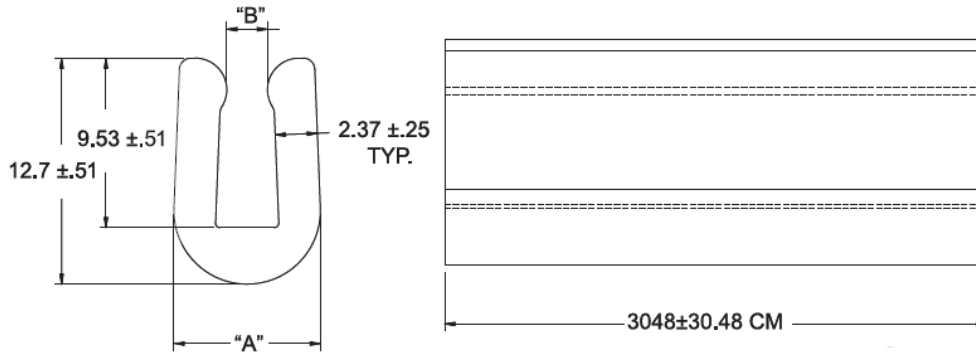

IP-RG - Gumowa osłona krawędzi

Dane techniczne:

- **TPE (miękką gumą), RMS-214 ***
- **Kolor:** czarny - BLK
- Minimum zakupu: 1 rolka (30.5 m)

Symbol	Grubość panelu	A	B	Opakowanie	Materiał	Kolor
	[mm]	[mm]	[mm]	[m]		
IP-RG-3	3.18	8.23	2.29	30.5	TPE	czarny