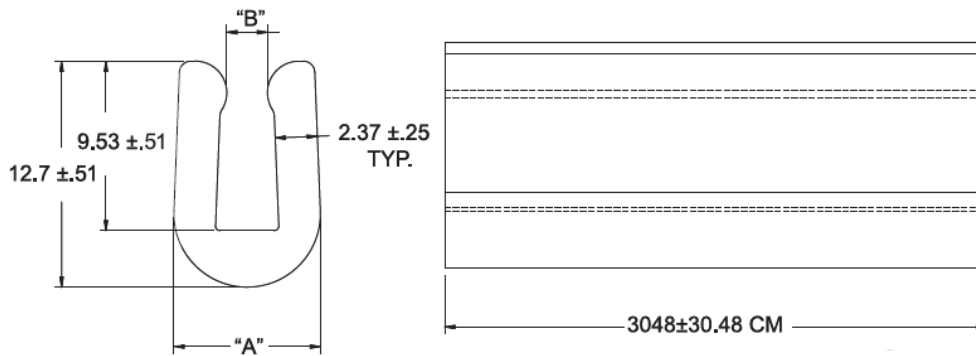

IP-RG - Gumowa osłona krawędzi

Dane techniczne:

- **TPE (miękka guma), RMS-214 ***
- **Kolor:** czarny - BLK
- Minimum zakupu: 1 rolka (30.5 m)

| Symbol | Grubość panelu | A | B | Opakowanie | Materiał | Kolor |
|---------|----------------|------|------|------------|----------|--------|
| | [mm] | [mm] | [mm] | [m] | | |
| IP-RG-2 | 2.36 | 7.44 | 1.52 | 30.5 | TPE | czarny |