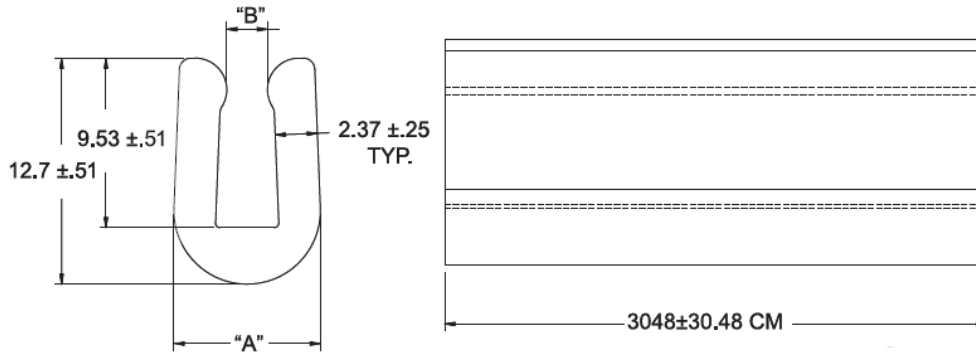

IP-RG - Gumowa osłona krawędzi

Dane techniczne:

- **TPE (miękka guma), RMS-214 ***
- **Kolor:** czarny - BLK
- Minimum zakupu: 1 rolka (30.5 m)

Symbol	Grubość panelu	A	B	Opakowanie	Materiał	Kolor
	[mm]	[mm]	[mm]	[m]		
IP-RG-1	1.6	6.74	0.76	30.5	TPE	czarny