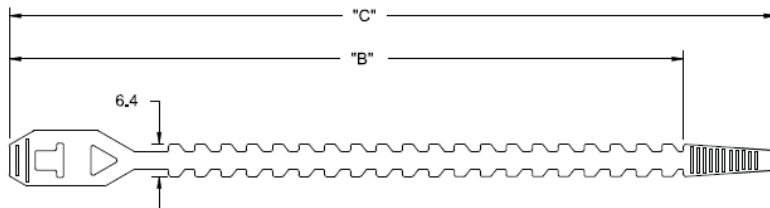

HT - Opaski kablowe elastyczne

Dane techniczne:

- **Materiał: Polietylen, RMS-134 ***
- **Kolor: NAT - naturalny**
- Idealna do pakowania elektrycznych kabli
- Opaska regulowana wielokrotnego użytku
- Opakowanie: 1000 szt.

Symbol	Maks. średn. wiązki kablowej	B	Długość C	Materiał	Kolor
	[mm]	[mm]	[mm]		
HT-5.9	36	132	150	PE	naturalny