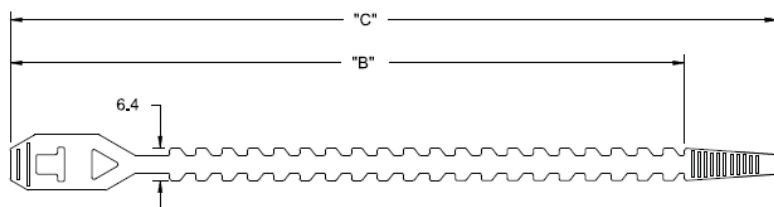

HT - Opaski kablowe elastyczne

Dane techniczne:

- **Materiał: Polietylen, RMS-134 ***
- **Kolor: NAT - naturalny**
- Idealna do pakowania elektrycznych kabli
- Opaska regulowana wielokrotnego użytku
- Opakowanie: 1000 szt.

Symbol	Maks. średn. wiązki kablowej	B	Długość C	Materiał	Kolor
	[mm]	[mm]	[mm]		
HT-4.9	28	107	125	PE	naturalny