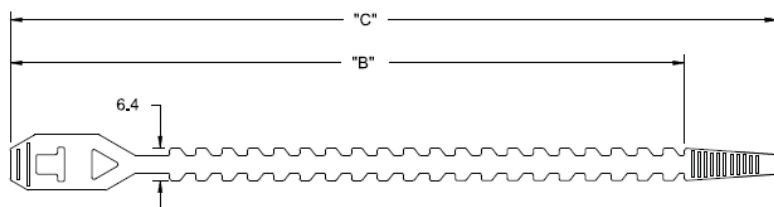

## HT - Opaski kablowe elastyczne

### Dane techniczne:

- **Materiał: Polietylen, RMS-134 \***
- **Kolor: NAT - naturalny**
- Idealna do pakowania elektrycznych kabli
- Opaska regulowana wielokrotnego użytku
- Opakowanie: 1000 szt.

Symbol	Maks. średn. wiązki kablowej	B	Długość C	Materiał	Kolor
	[mm]	[mm]	[mm]		
HT-3.9	23	81	99	PE	naturalny