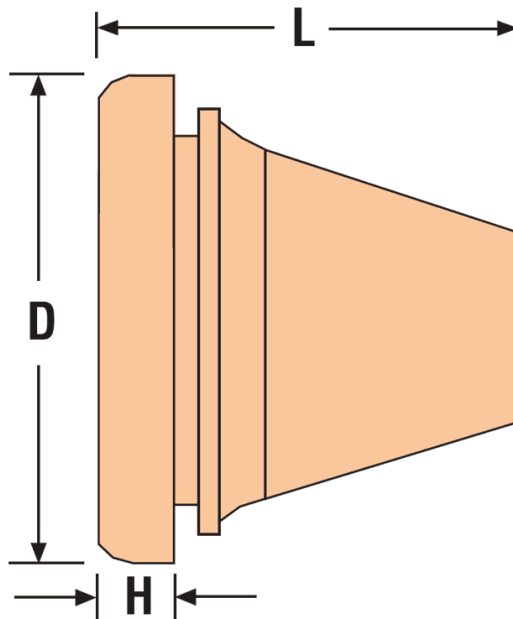

## H-LTB - Wciskany, uszczelniony przepust kablowy

### Dane techniczne:

- **Materiał: EPDM**
- **Kolor: czarny (BLK) lub szary (GR)**
- Stopień ochrony: IP 67
- Odporne na ozon i warunki pogodowe
- Do zastosowań zewnętrznych i wewnętrznych

Symbol	Gwint metryczny	Gwint PG	Średnica otworu montażowego	Zakres średnicy przewodu	D	L	H	Zakres grubości panelu	Materiał	Kolor
			[mm]	[mm]	[mm]	[mm]	[mm]	[mm]		
H-4014B	-	PG7	13.2	3.0 - 5.0	19.5	13.5	7	1.0 - 4.0	EPDM	czarny