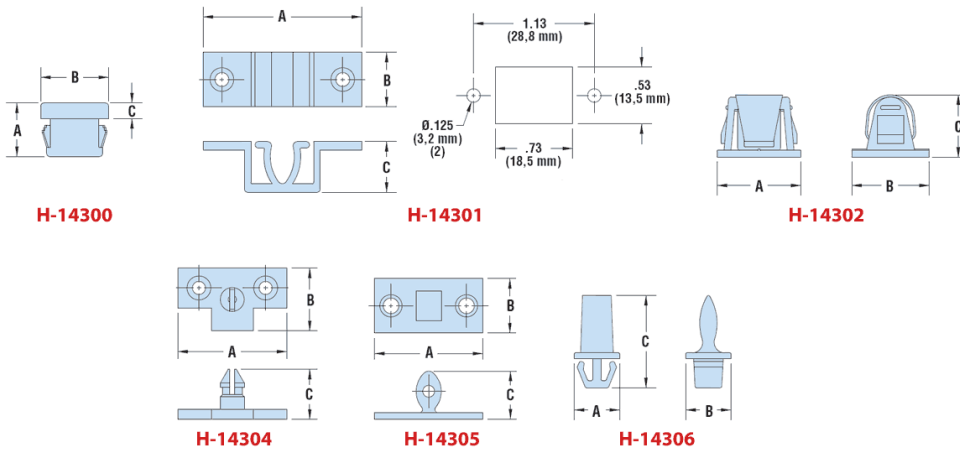

H-DL - Zatrzaski drzwiczekowe

Dane techniczne:

- **Materiał:** Nylon 6/6
- **Kolor:** naturalny

Symbol	Otwór montażowy	Zakres grubości panelu	A	B	C	Symbol zaczepu	Materiał	Kolor
	[mm]		[mm]	[mm]	[mm]			
H-14302	11.8 x 16.9	1.0	20	18.5	14.9	H-14306	PA 66	naturalny

Zaczepty

Symbol	Średnica otworu montażowego	Rozstaw otworów montażowych	A	B	C	Symbol zatrzasku
	[mm]					
H-14304	3.1	15.9	26.0	15.0	12.0	H-14300
H-14305	3.2	18.0	25.8	13.0	11.4	H-14301
H-14306	7.2 x 8.5	-	10.8	11.0	20.6	H-14302