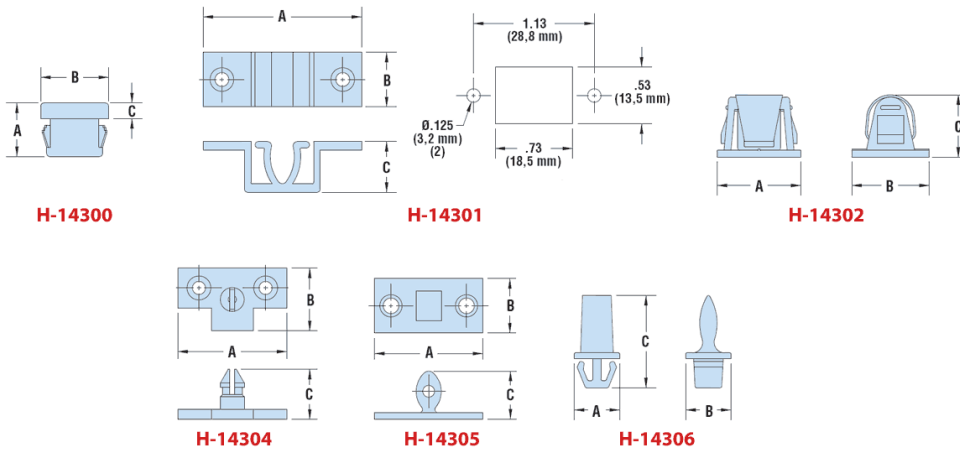

H-DL - Zatrzaski drzwiczekowe

Dane techniczne:

- **Materiał:** Nylon 6/6
- **Kolor:** naturalny

Symbol	Otwór montażowy	Zakres grubości panelu	A	B	C	Symbol zaczepu	Materiał	Kolor
	[mm]	[mm]	[mm]	[mm]	[mm]			
H-14301	patrz rysunek	patrz rysunek	37.8	13	12.1	H-14305	PA 66	naturalny

Zaczepty

Symbol	Średnica otworu montażowego	Rozstaw otworów montażowych	A	B	C	Symbol zatrzasku
	[mm]					
H-14304	3.1	15.9	26.0	15.0	12.0	H-14300
H-14305	3.2	18.0	25.8	13.0	11.4	H-14301
H-14306	7.2 x 8.5	-	10.8	11.0	20.6	H-14302