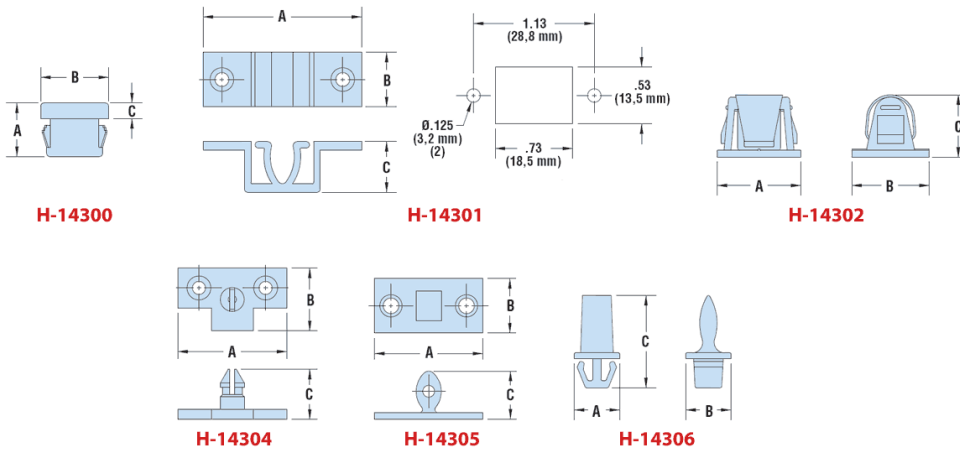

H-DL - Zatrzaski drzwiczkowe

Dane techniczne:

- **Materiał:** Nylon 6/6
- **Kolor:** naturalny

Symbol	Otwór montażowy	Zakres grubości panelu	A	B	C	Symbol zaczepu	Materiał	Kolor
	[mm]	[mm]	[mm]	[mm]	[mm]			
H-14300	Ø9.0	1.2 - 1.6	8.5	10.8	2.5	H-14304	PA 66	naturalny

Zaczepty

Symbol	Średnica otworu montażowego	Rozstaw otworów montażowych	A	B	C	Symbol zatrzasku
	[mm]					
H-14304	3.1	15.9	26.0	15.0	12.0	H-14300
H-14305	3.2	18.0	25.8	13.0	11.4	H-14301
H-14306	7.2 x 8.5	-	10.8	11.0	20.6	H-14302