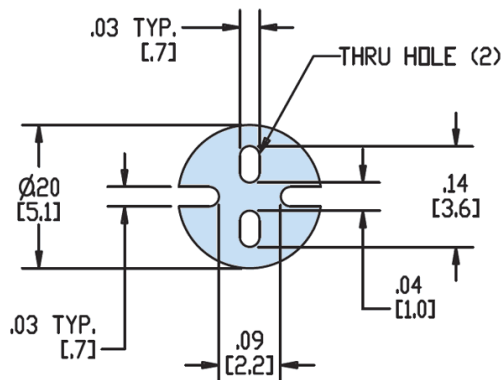

H-HLEDM-1 - Podstawki LED

Dane techniczne:

- **Materiał:** PVC UL94 HB
- **Kolor:** naturalny
- Zakres temperatur: 0°C do 85°C
- Rozmiar: T-1 3/4 (5mm)
- **Wymiary metryczne w nawiasach kwadratowych ± 0.1 mm**

Symbol	Wysokość A	Materiał	Klasa palności	Kolor
	[mm]			
H-11001	25	PVC	UL94 HB	naturalny