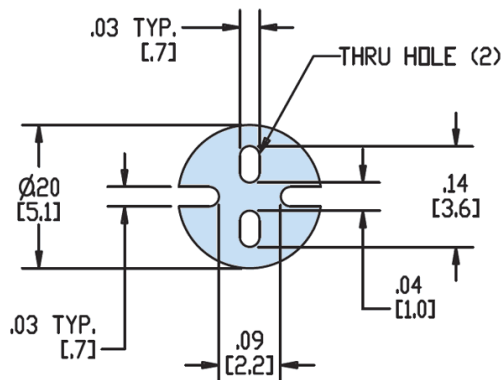

## H-HLEDM-1 - Podstawki LED

### Dane techniczne:

- **Materiał:** PVC UL94 HB
- **Kolor:** naturalny
- Zakres temperatur: 0°C do 85°C
- Rozmiar: T-1 3/4 (5mm)
- **Wymiary metryczne w nawiasach kwadratowych  $\pm 0.1$  mm**

Symbol	Wysokość A	Materiał	Klasa palności	Kolor
	[mm]			
H-11000	3	PVC	UL94 HB	naturalny