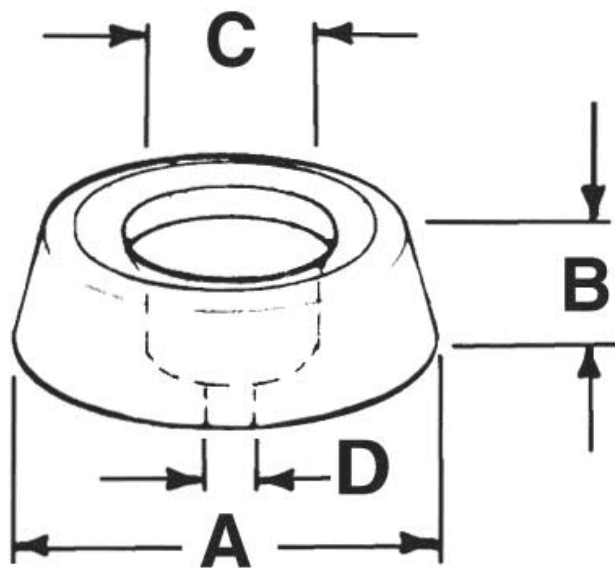

**GLT-730 - Przykręcana stopka/odbojnik**

Dane techniczne:

- **Materiał:** PVC
- **Kolor:** czarny. Biały dostępny na specjalne zamówienie
- Minimum zakupu: 1000 szt.

Symbol	A	B	C	D	Materiał	Kolor
	[mm]	[mm]	[mm]	[mm]		
GLT-730008	29	12	13	4	PVC	czarny