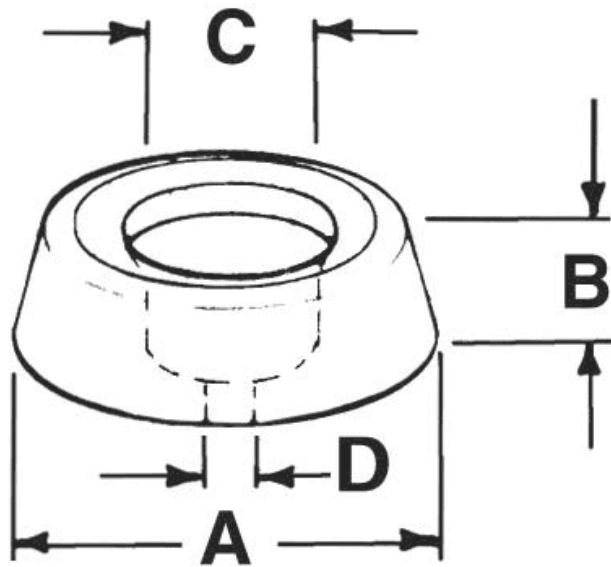

**GLT-730 - Przykręcana stopka/odbojnik**

Dane techniczne:

- **Materiał:** PVC
- **Kolor:** czarny. Biały dostępny na specjalne zamówienie
- Minimum zakupu: 1000 szt.

Symbol	A	B	C	D	Materiał	Kolor
	[mm]	[mm]	[mm]	[mm]		
GLT-730006	21	11	9	4	PVC	czarny