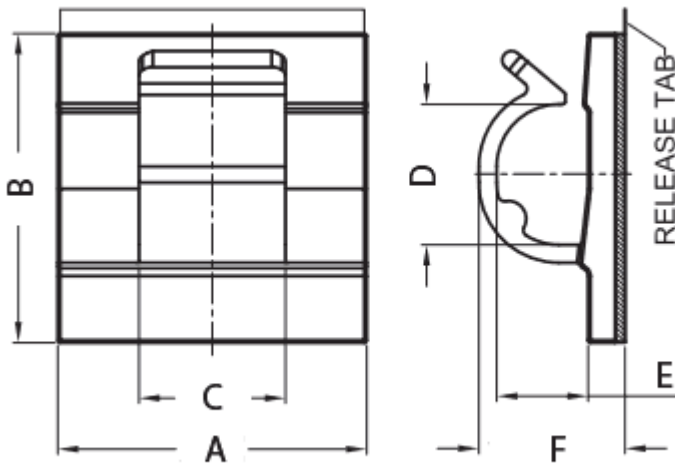

## GE-ACH - Samoprzylepne uchwyty do kabli okrągłych

### Dane techniczne:

- **Materiał:** Nylon 66
- **Klasa palności:** UL94 V-2
- **Kolor:** naturalny

Symbol	A	B	C	D	E	F	Materiał	Klasa palności	Kolor
	[mm]	[mm]	[mm]	[mm]	[mm]	[mm]			
GE-ACH-9	25.1	25.1	11.9	11.4	7.1	11.7	PA 66	UL94 V-2	naturalny