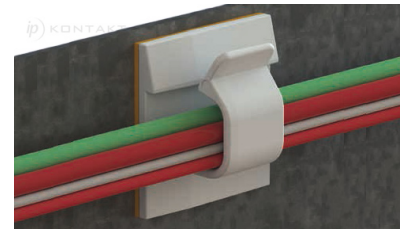

## GE-ACH - Samoprzylepne uchwyty do kabli okrągłych

### Dane techniczne:

- **Materiał:** Nylon 66
- **Klasa palności:** UL94 V-2
- **Kolor:** naturalny

Symbol	A	B	C	D	E	F	Materiał	Klasa palności	Kolor
	[mm]	[mm]	[mm]	[mm]	[mm]	[mm]			
GE-ACH-9	25.1	25.1	11.9	11.4	7.1	11.7	PA 66	UL94 V-2	naturalny