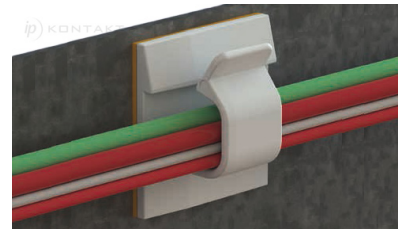

GE-ACH - Samoprzylepne uchwyty do kabli okrągłych

Dane techniczne:

- **Materiał:** Nylon 66
- **Klasa palności:** UL94 V-2
- **Kolor:** naturalny

Symbol	A	B	C	D	E	F	Materiał	Klasa palności	Kolor
	[mm]	[mm]	[mm]	[mm]	[mm]	[mm]			
GE-ACH-7	19	19	9	13.6	8.2	11.3	PA 66	UL94 V-2	naturalny