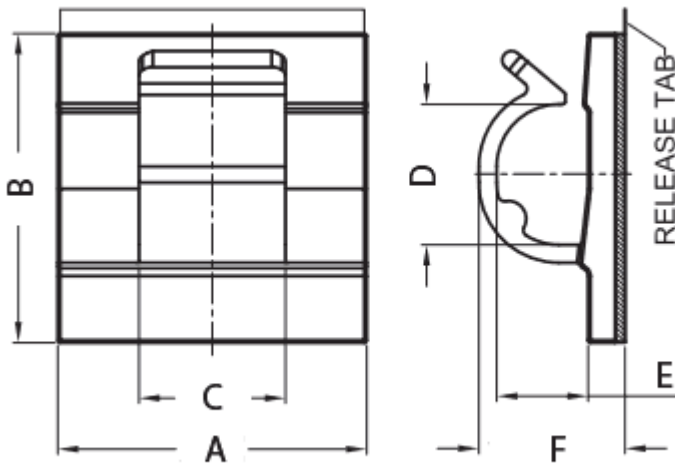

GE-ACH - Samoprzylepne uchwyty do kabli okrągłych

Dane techniczne:

- **Materiał:** Nylon 66
- **Klasa palności:** UL94 V-2
- **Kolor:** naturalny

Symbol	A	B	C	D	E	F	Materiał	Klasa palności	Kolor
	[mm]	[mm]	[mm]	[mm]	[mm]	[mm]			
GE-ACH-7	19	19	9	13.6	8.2	11.3	PA 66	UL94 V-2	naturalny