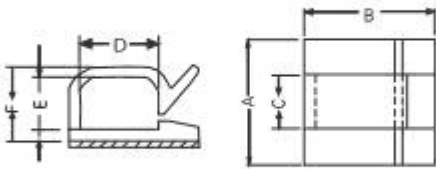

### Dane techniczne:

- **Materiał:** Nylon 66
- **Klasa palności:** UL94 V-2
- **Kolor:** naturalny

Symbol	A	B	C	D	E	F	Materiał	Klasa palności	Kolor
	[mm]	[mm]	[mm]	[mm]	[mm]	[mm]			
GE-ACH-7	19	19	9	13.6	8.2	11.3	PA 66	UL94 V-2	naturalny