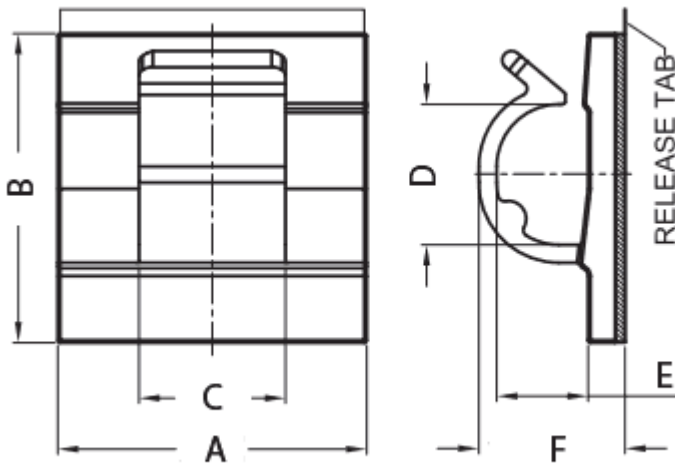

GE-ACH - Samoprzylepne uchwyty do kabli okrągłych

Dane techniczne:

- **Materiał:** Nylon 66
- **Klasa palności:** UL94 V-2
- **Kolor:** naturalny

Symbol	A	B	C	D	E	F	Materiał	Klasa palności	Kolor
	[mm]	[mm]	[mm]	[mm]	[mm]	[mm]			
GE-ACH-6	19	19	9.7	12.5	8.1	11	PA 66	UL94 V-2	naturalny