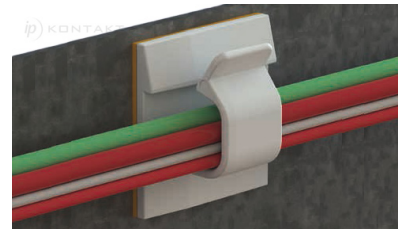

GE-ACH - Samoprzylepne uchwyty do kabli okrągłych

Dane techniczne:

- **Materiał:** Nylon 66
- **Klasa palności:** UL94 V-2
- **Kolor:** naturalny

Symbol	A	B	C	D	E	F	Materiał	Klasa palności	Kolor
	[mm]	[mm]	[mm]	[mm]	[mm]	[mm]			
GE-ACH-6	19	19	9.7	12.5	8.1	11	PA 66	UL94 V-2	naturalny