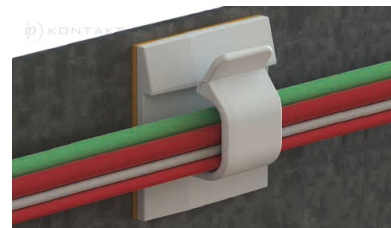

GE-ACH - Samoprzylepne uchwyty do kabli okrągłych

Dane techniczne:

- **Materiał:** Nylon 66
- **Klasa palności:** UL94 V-2
- **Kolor:** naturalny

Symbol	A	B	C	D	E	F	Materiał	Klasa palności	Kolor
	[mm]	[mm]	[mm]	[mm]	[mm]	[mm]			
GE-ACH-5	16	16.8	7	10.2	6.7	9.5	PA 66	UL94 V-2	naturalny