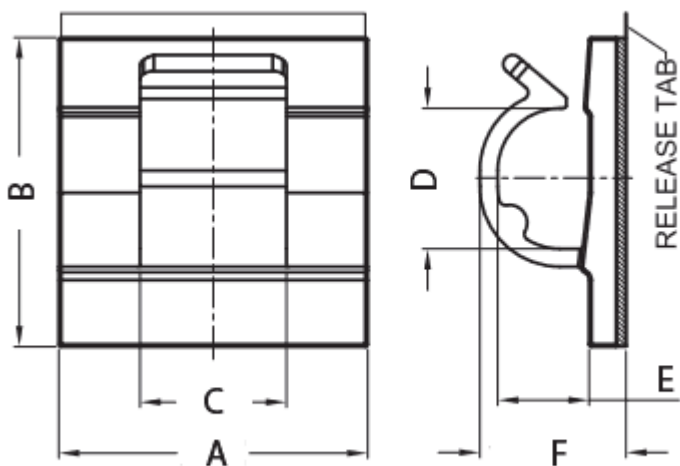

GE-ACH - Samoprzylepne uchwyty do kabli okrągłych

Dane techniczne:

- **Materiał:** Nylon 66
- **Klasa palności:** UL94 V-2
- **Kolor:** naturalny

Symbol	A	B	C	D	E	F	Materiał	Klasa palności	Kolor
	[mm]	[mm]	[mm]	[mm]	[mm]	[mm]			
GE-ACH-5	16	16.8	7	10.2	6.7	9.5	PA 66	UL94 V-2	naturalny