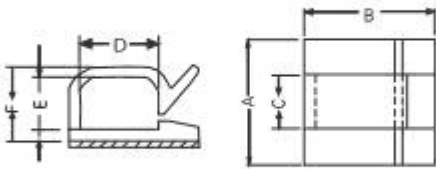

GE-ACH - Samoprzylepne uchwyty do kabli okrągłych

Dane techniczne:

- **Materiał:** Nylon 66
- **Klasa palności:** UL94 V-2
- **Kolor:** naturalny

Symbol	A	B	C	D	E	F	Materiał	Klasa palności	Kolor
	[mm]	[mm]	[mm]	[mm]	[mm]	[mm]			
GE-ACH-5	16	16.8	7	10.2	6.7	9.5	PA 66	UL94 V-2	naturalny