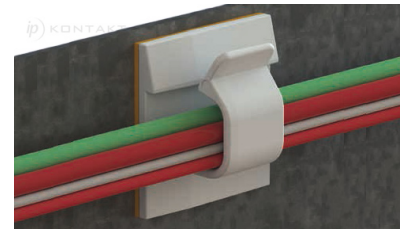

## GE-ACH - Samoprzylepne uchwyty do kabli okrągłych

Dane techniczne:

- **Materiał:** Nylon 66
- **Klasa palności:** UL94 V-2
- **Kolor:** naturalny

Symbol	A	B	C	D	E	F	Materiał	Klasa palności	Kolor
	[mm]	[mm]	[mm]	[mm]	[mm]	[mm]			
GE-ACH-4	16	14.4	7.1	8.2	5.2	8.8	PA 66	UL94 V-2	naturalny