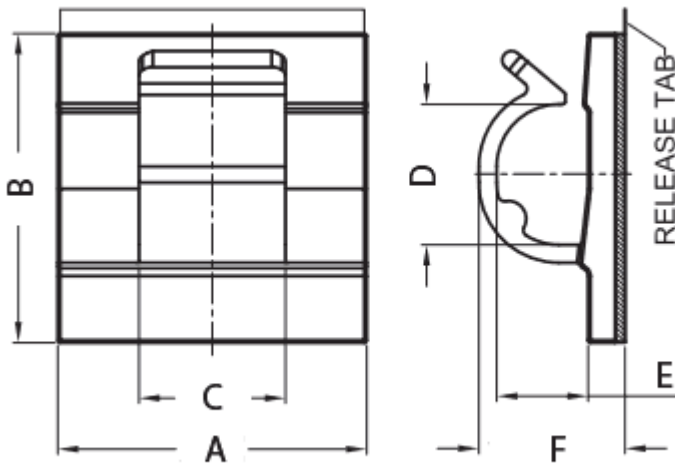

## GE-ACH - Samoprzylepne uchwyty do kabli okrągłych

Dane techniczne:

- **Materiał:** Nylon 66
- **Klasa palności:** UL94 V-2
- **Kolor:** naturalny

Symbol	A	B	C	D	E	F	Materiał	Klasa palności	Kolor
	[mm]	[mm]	[mm]	[mm]	[mm]	[mm]			
GE-ACH-4	16	14.4	7.1	8.2	5.2	8.8	PA 66	UL94 V-2	naturalny