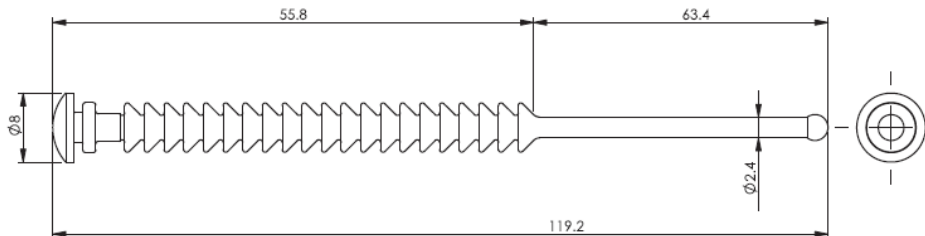

### Dane techniczne:

- **Guma silikonowa, RMS-316 \***
- **Kolor:** BLK - czarny
- Pozwalają na łatwy montaż wentylatora do panelu
- Służą jako reduktory wibracji i hałasu
- Po zamontowaniu - odrywamy końcówkę
- Opakowanie: 500 szt.

Symbol	Średnica otworu wentylatora	Grubość wentylatora	Zakres średnicy otworu montażowego	Zakres grubości panelu	Materiał	Kolor
	[mm]					
FMM-1	3.2 - 4.5	10 - 51	4.5 - 4.8	1 - 1.5	guma silikonowa	czarny