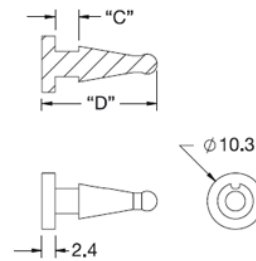

## FM - Gumowy trzpień montażowy do wentylatorów

**Fig. 1**

**Fig. 2**

**Fig. 3**

**Fig. 4**

**Dane techniczne:**

- **Materiał:** patrz tabela
- **Kolor:** czarny
- Minimum zakupu: 1000 szt.

Symbol	A	B	C	D	Średnica otworu montażowego	Grubość wentylatora	Zakres grubości panelu	Rys.	Materiał	Kolor
	[mm]	[mm]	[mm]	[mm]	[mm]	[mm]	[mm]			
FM-5	0.7	1.5	18.5	56	3.5	20	0.8 maks.	3	guma silikonowa, 40 Shore A	czarny

\* - Maksymalna grubość panelu wraz z wentylatorem