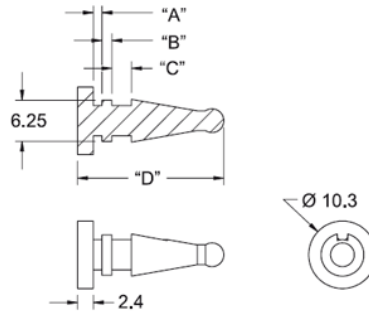

## FM - Gumowy trzpień montażowy do wentylatorów

**Fig. 1**

**Fig. 2**

**Fig. 3**

**Fig. 4**

**Dane techniczne:**

- **Materiał:** patrz tabela
- **Kolor:** czarny
- Minimum zakupu: 1000 szt.

Symbol	A	B	C	D	Średnica otworu montażowego	Grubość wentylatora	Zakres grubości panelu	Rys.	Materiał	Kolor
	[mm]	[mm]	[mm]	[mm]	[mm]	[mm]	[mm]			
FM-5	0.7	1.5	18.5	56	3.5	20	0.8 maks.	3	guma silikonowa, 40 Shore A	czarny

\* - Maksymalna grubość panelu wraz z wentylatorem