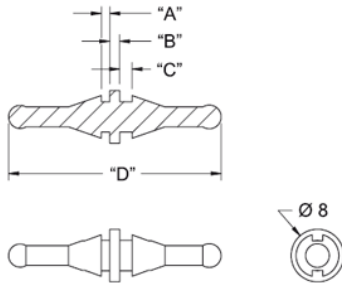

## FM - Gumowy trzpień montażowy do wentylatorów

**Fig. 1**

**Fig. 2**

**Fig. 3**

**Fig. 4**

**Dane techniczne:**

- **Materiał:** patrz tabela
- **Kolor:** czarny
- Minimum zakupu: 1000 szt.

Symbol	A	B	C	D	Średnica otworu montażowego	Grubość wentylatora	Zakres grubości panelu	Rys.	Materiał	Kolor
	[mm]	[mm]	[mm]	[mm]	[mm]	[mm]	[mm]			
FM-5	0.7	1.5	18.5	56	3.5	20	0.8 maks.	3	guma silikonowa, 40 Shore A	czarny

\* - Maksymalna grubość panelu wraz z wentylatorem