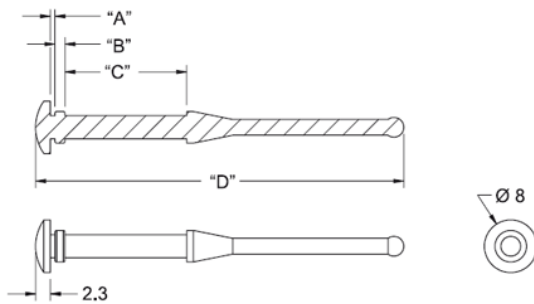

## FM - Gumowy trzpień montażowy do wentylatorów

**Fig. 1**

**Fig. 2**

**Fig. 3**

**Fig. 4**

**Dane techniczne:**

- **Materiał:** patrz tabela
- **Kolor:** czarny
- Minimum zakupu: 1000 szt.

Symbol	A	B	C	D	Średnica otworu montażowego	Grubość wentylatora	Zakres grubości panelu	Rys.	Materiał	Kolor
	[mm]	[mm]	[mm]	[mm]	[mm]	[mm]	[mm]			
FM-5	0.7	1.5	18.5	56	3.5	20	0.8 maks.	3	guma silikonowa, 40 Shore A	czarny

\* - Maksymalna grubość panelu wraz z wentylatorem