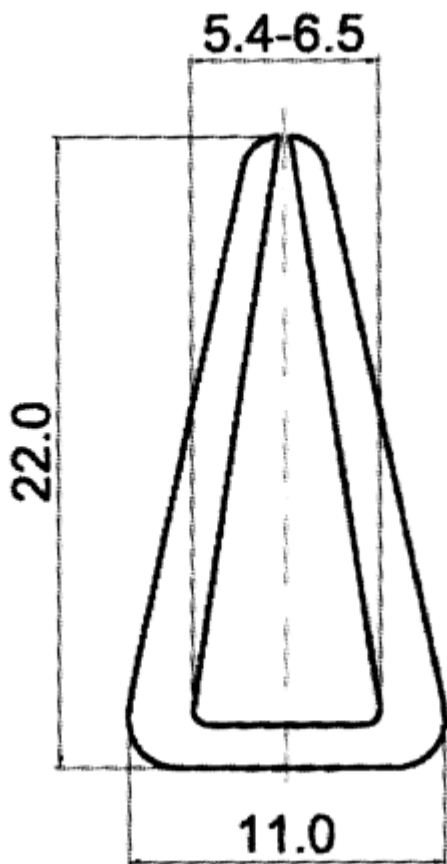

F-OK-5060 - Osłony krawędzi

Dane techniczne:

- **Materiał:** PVC
- **Kolor:** patrz tabela
- **Opakowanie:** rolka 50 m

Symbol	Grubość panelu ±0.4	Stalowy ścisk	Materiał	Kolor	Opakowanie
	[mm]				[m]
F-OK-5060-WH	6	nie	PVC	biały	50