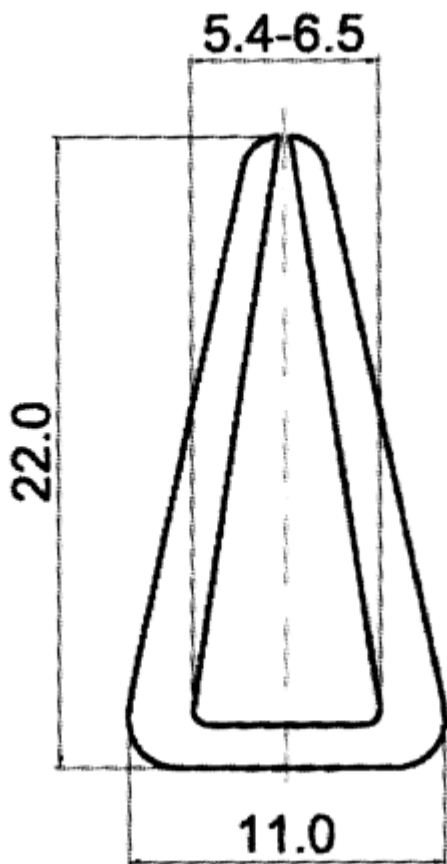

F-OK-5060 - Osłony krawędzi

Dane techniczne:

- **Materiał:** PVC
- **Kolor:** patrz tabela
- **Opakowanie:** rolka 50 m

Symbol	Grubość panelu ±0.4	Stalowy ścisk	Materiał	Kolor	Opakowanie
	[mm]				[m]
F-OK-5060-RED	6	nie	PVC	czerwony	50