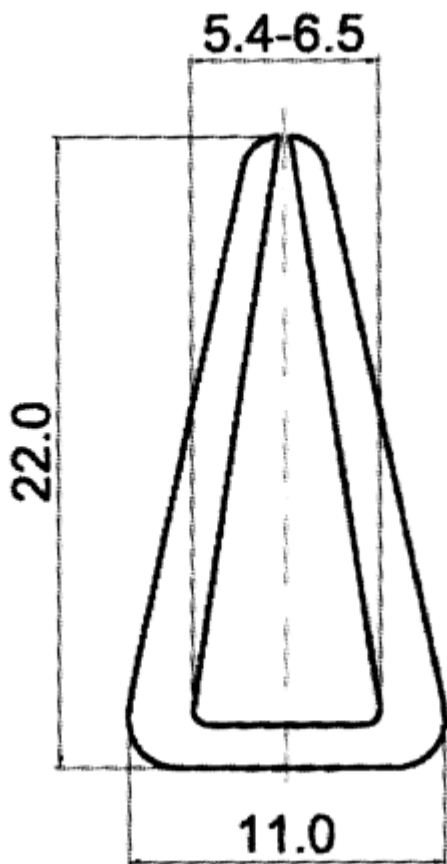

F-OK-5060 - Osłony krawędzi

Dane techniczne:

- **Materiał:** PVC
- **Kolor:** patrz tabela
- **Opakowanie:** rolka 50 m

Symbol	Grubość panelu ±0.4	Stalowy ścisk	Materiał	Kolor	Opakowanie
	[mm]				[m]
F-OK-5060-BLK	6	nie	PVC	czarny	50