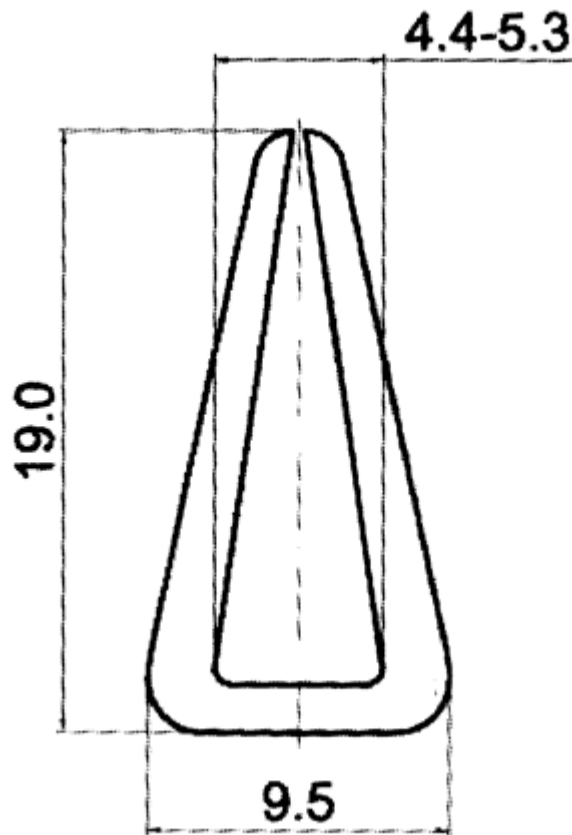

F-OK-5050 - Osłony krawędzi

Dane techniczne:

- **Materiał:** PVC
- **Kolor:** patrz tabela
- **Opakowanie:** rolka 50 m

Symbol	Grubość panelu ±0.3	Stalowy ścisk	Materiał	Kolor	Opakowanie
	[mm]				[m]
F-OK-5050-WH	5	nie	PVC	biały	50