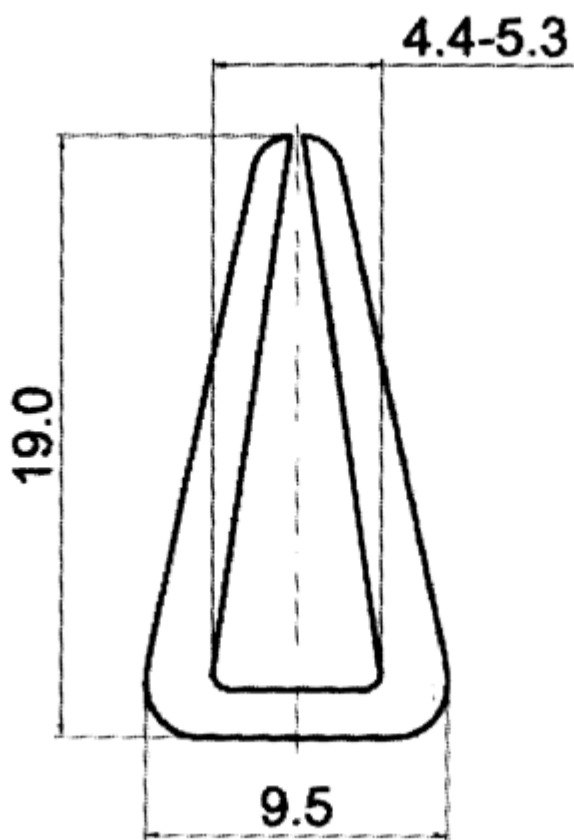

F-OK-5050 - Osłony krawędzi

Dane techniczne:

- **Materiał:** PVC
- **Kolor:** patrz tabela
- **Opakowanie:** rolka 50 m

Symbol	Grubość panelu ±0.3	Stalowy ścisk	Materiał	Kolor	Opakowanie
	[mm]				[m]
F-OK-5050-RED	5	nie	PVC	czerwony	50