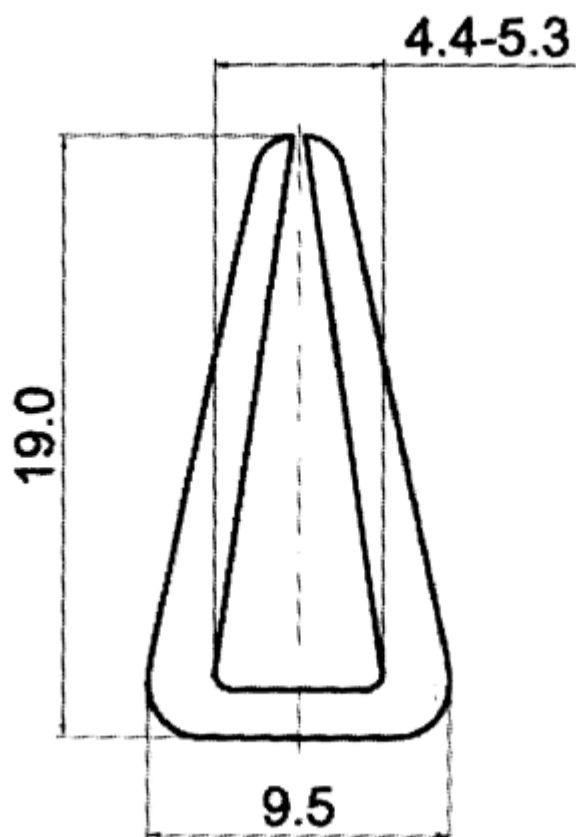

F-OK-5050 - Osłony krawędzi

Dane techniczne:

- **Materiał:** PVC
- **Kolor:** patrz tabela
- **Opakowanie:** rolka 50 m

Symbol	Grubość panelu ±0.3	Stalowy ścisk	Materiał	Kolor	Opakowanie
	[mm]				[m]
F-OK-5050-GRE	5	nie	PVC	zielony	50