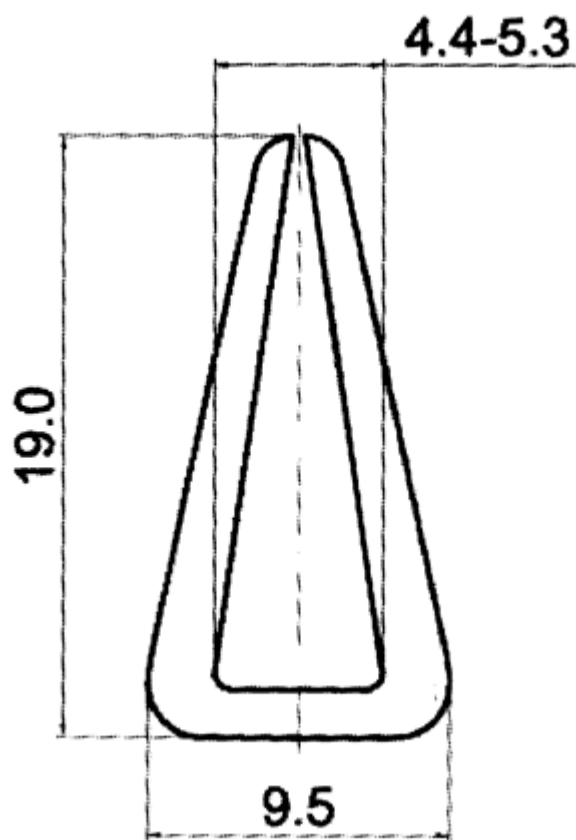

F-OK-5050 - Osłony krawędzi

Dane techniczne:

- **Materiał:** PVC
- **Kolor:** patrz tabela
- **Opakowanie:** rolka 50 m

Symbol	Grubość panelu ±0.3	Stalowy ścisk	Materiał	Kolor	Opakowanie
	[mm]				[m]
F-OK-5050-GR	5	nie	PVC	szary	50