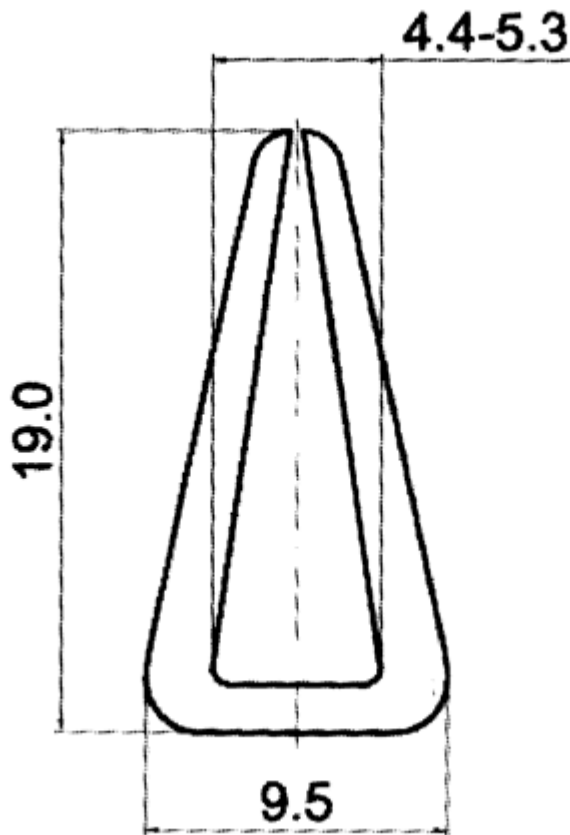

F-OK-5050 - Osłony krawędzi

Dane techniczne:

- **Materiał:** PVC
- **Kolor:** patrz tabela
- **Opakowanie:** rolka 50 m

Symbol	Grubość panelu ±0.3	Stalowy ścisk	Materiał	Kolor	Opakowanie
	[mm]				[m]
F-OK-5050-CL	5	nie	PVC	przezroczysty	50