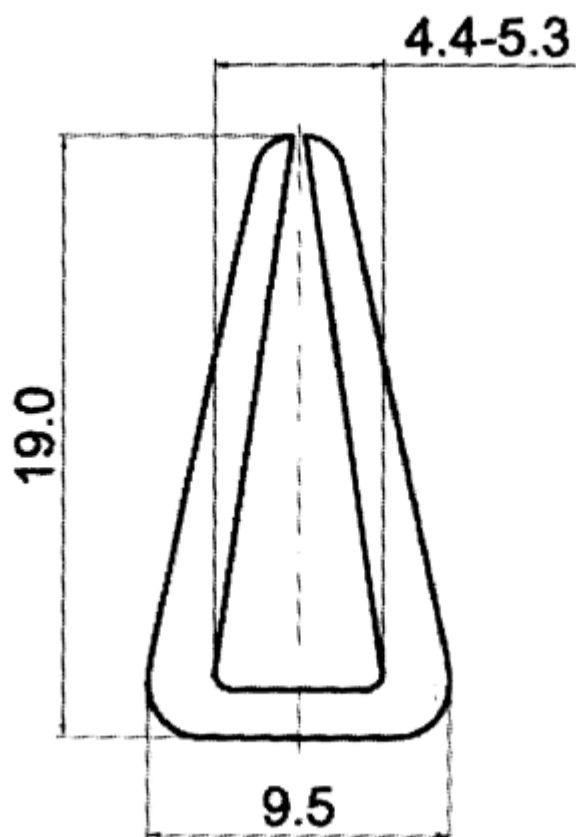

F-OK-5050 - Osłony krawędzi

Dane techniczne:

- **Materiał:** PVC
- **Kolor:** patrz tabela
- **Opakowanie:** rolka 50 m

Symbol	Grubość panelu ±0.3	Stalowy ścisk	Materiał	Kolor	Opakowanie
	[mm]				[m]
F-OK-5050-BLU	5	nie	PVC	niebieski	50