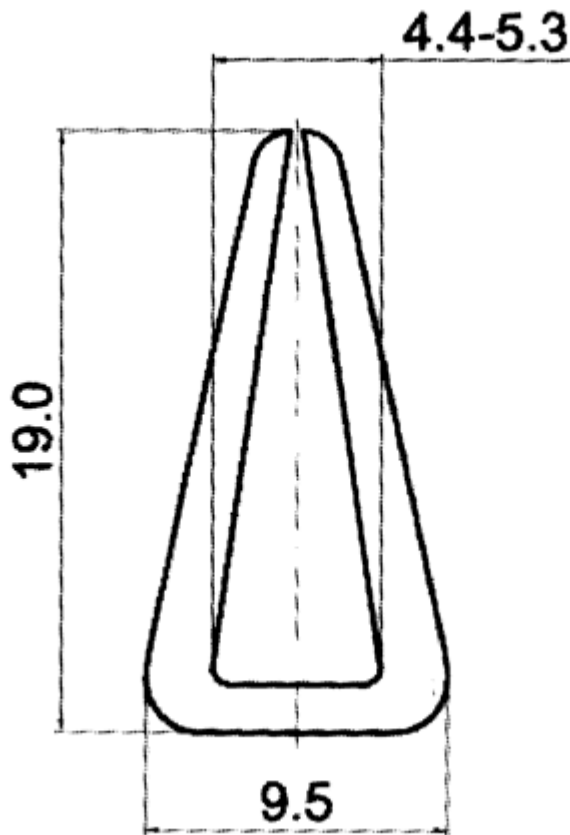

F-OK-5050 - Osłony krawędzi

Dane techniczne:

- **Materiał:** PVC
- **Kolor:** patrz tabela
- **Opakowanie:** rolka 50 m

Symbol	Grubość panelu ±0.3	Stalowy ścisk	Materiał	Kolor	Opakowanie
	[mm]				[m]
F-OK-5050-BLK	5	nie	PVC	czarny	50