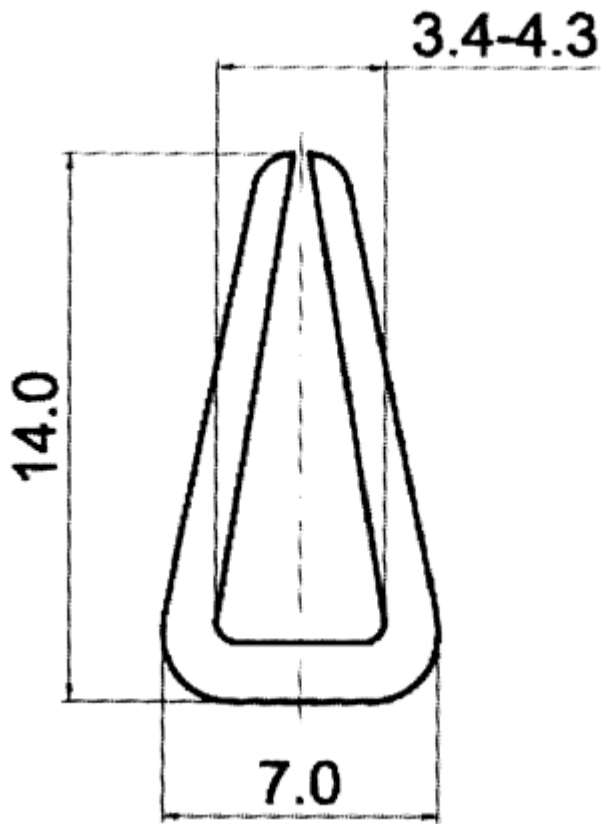

F-OK-5040 - Osłony krawędzi

Dane techniczne:

- **Materiał:** PVC
- **Kolor:** patrz tabela
- **Opakowanie:** rolka 50 m

Symbol	Grubość panelu ±0.3	Stalowy ścisk	Materiał	Kolor	Opakowanie
	[mm]				[m]
F-OK-5040-WH	4	nie	PVC	biały	50