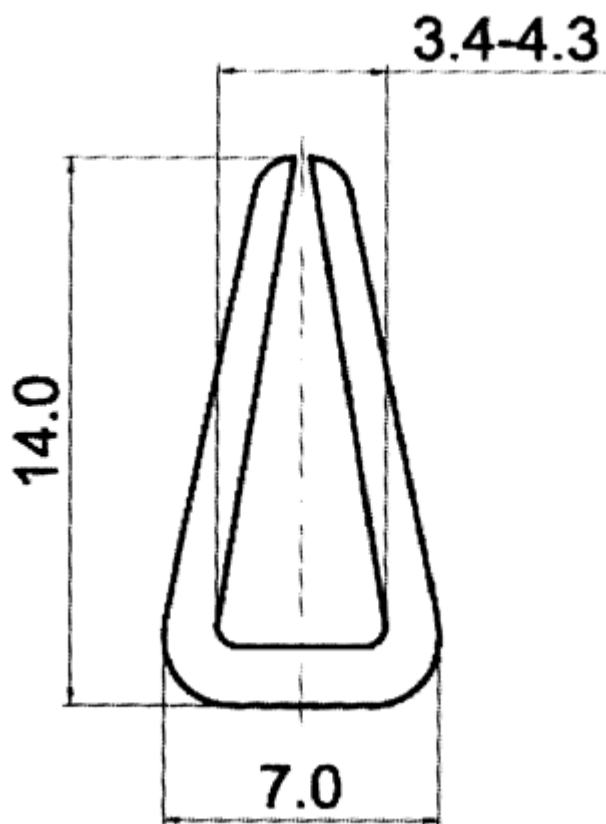

F-OK-5040 - Osłony krawędzi

Dane techniczne:

- **Materiał:** PVC
- **Kolor:** patrz tabela
- **Opakowanie:** rolka 50 m

Symbol	Grubość panelu ±0.3	Stalowy ścisk	Materiał	Kolor	Opakowanie
	[mm]				[m]
F-OK-5040-RED	4	nie	PVC	czerwony	50